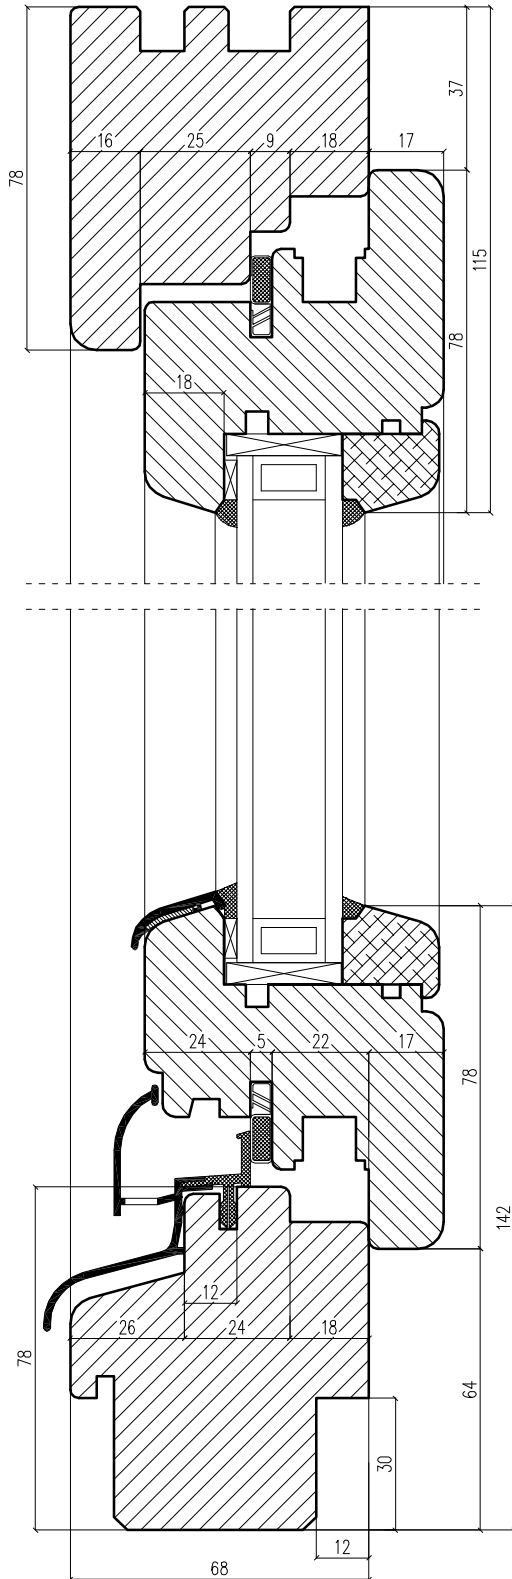

Przekroje pionowe

Okno – Fenster

Balkon – Balkontuer

Uszczelka: Q-Lon Typ 3053 – producent: Schlegel
Okapnik: ATW 25/31 lub ATWB 25/31 – producent: Aluron