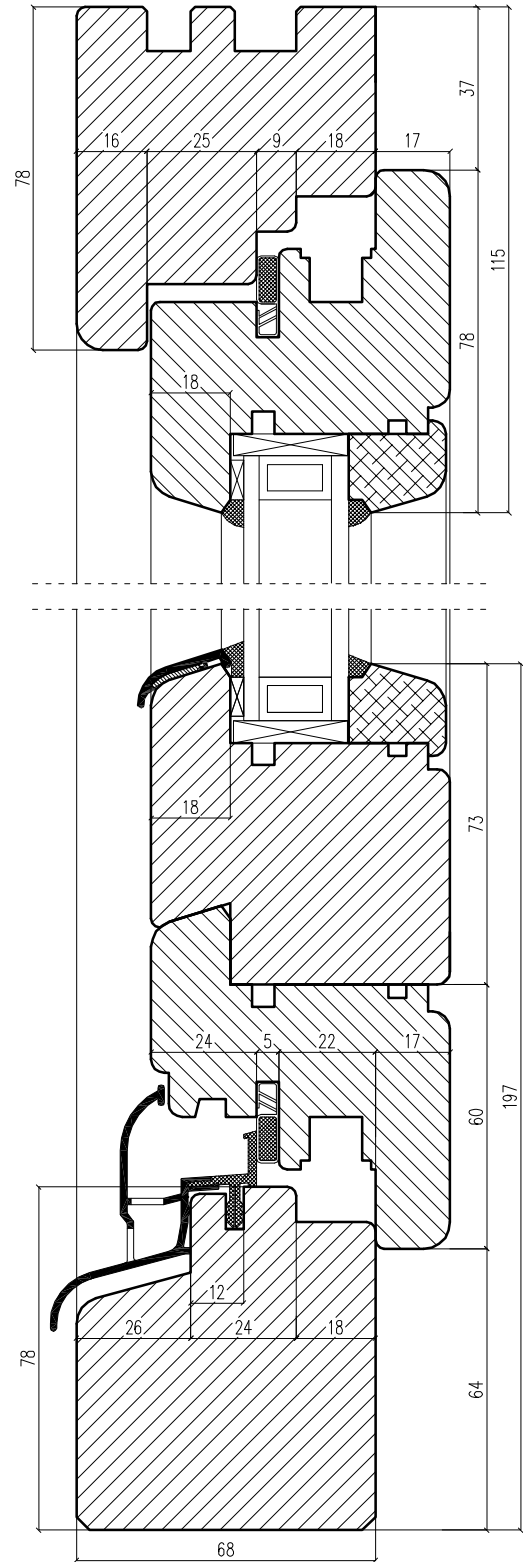

Przekroje pionowe

Okno – Fenster

Balkon – Balkontuer

Uszczelka: Q-Lon Typ 3053 – producent: Schlegel
Okapnik: ATW 25/31 lub ATWB 25/31 – producent: Aluron